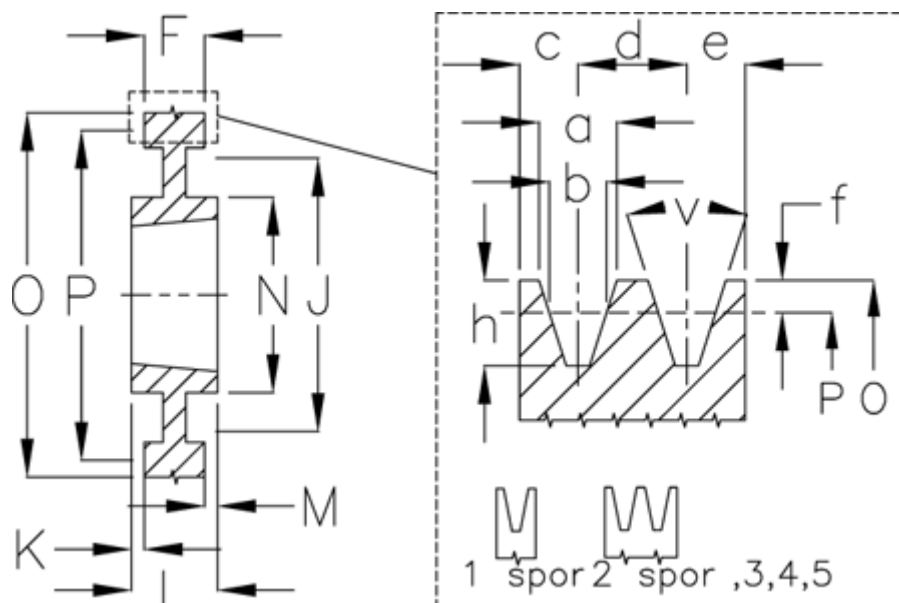

Varenummer: 604110025002
 Beskrivelse: Kileremsskive SPA 250/2 TL2517

Mål

a	= 12.7	f	= 2.8	N	= 124
Antal spor	= 2	F	= 35	O	= 255.5
b	= 11.0	For bøsning	= 2517	P	= 250
Bøsning ø max.	= 60	h	= 13.8	Type	= SPA
c	= 10.0	J	= 215	v	= 38 grader
d	= 15.0	K	= 5		
e	= 10.0	L	= 45		
E	= 12	m	= 5.0		